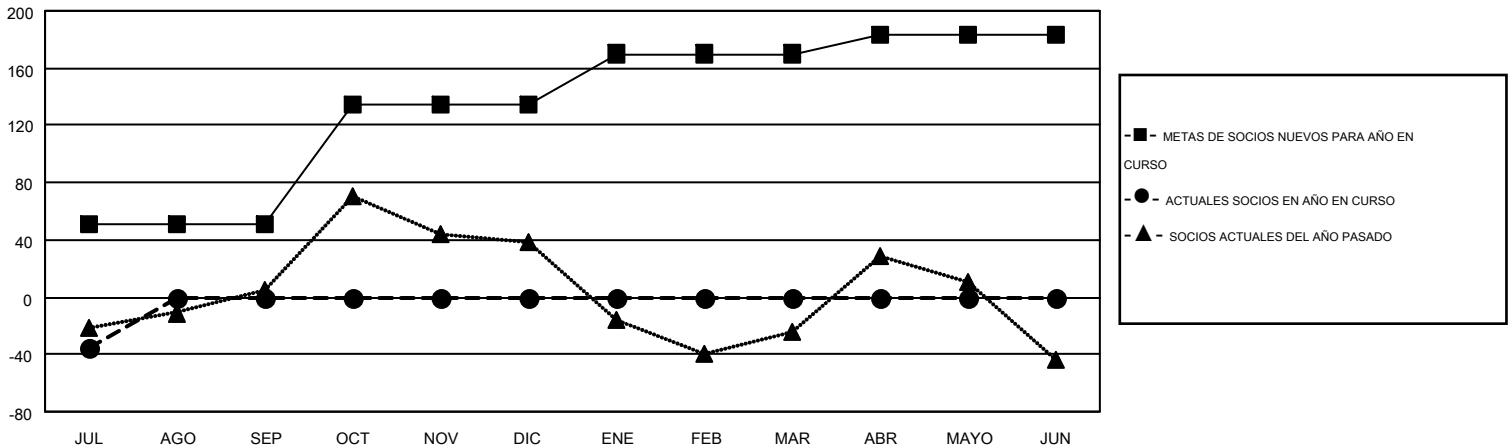

# MONTHLY MEMBERSHIP PROGRESS REPORT

Results as of: 7/31/2015

Multiple District M

LOCATION: PARAGUAY

GMT: PEDRO MARRELLO

GMT DE AE 3

Clubes					socios				
RESULTADOS DE 2015-2016					RESULTADOS DE 2015-2016				
TRIMESTRE	META DE CLUBES NUEVOS	NUEVOS CLUBES	CLUBES DADOS DE BAJA	GANANCIA/PÉRDIDA NETA	TRIMESTRE	META DE SOCIOS NUEVOS	SOCIOS FUNDADORES Y NUEVOS SOCIOS AÑADIDOS	SOCIOS DADOS DE BAJA	GANANCIA/PÉRDIDA NETA
JUL/AGO/SEP	1	0	0	0	JUL/AGO/SEP	51	10	45	-35
OCT/NOV/DIC	2	0	0	0	OCT/NOV/DIC	84	0	0	0
ENE/FEB/MAR	1	0	0	0	ENE/FEB/MAR	35	0	0	0
ABR/MAYO/JUN	1	0	0	0	ABR/MAYO/JUN	13	0	0	0

METAS Y CIFRA ACUMULATIVA DE CLUBES NUEVOS

METAS Y CIFRA ACUMULATIVA DE SOCIOS

CLUBES DADOS DE BAJA: 0	5 CLUBS OF 87 AÑADIERON 1 O MÁS SOCIOS NUEVOS	<u>DISTRIBUCIÓN POR SEXO</u>
		MASCULINO 1,318 (54.85%)
		FEMENINO 1,085 (45.15%)
<u>SOCIOS DADOS DE BAJA</u>	<a href="#">CLIC AQUÍ PARA DATOS DE SALUD DE CLUB</a>	SOCIOS EN UNIDAD FAMILIAR 849
FALLECIDOS 3		CABEZA DE FAMILIA 344
CLUB CANCELADO 0		NO ES CABEZA DE FAMILIA 505
OTRO 42		
TOTAL 45		