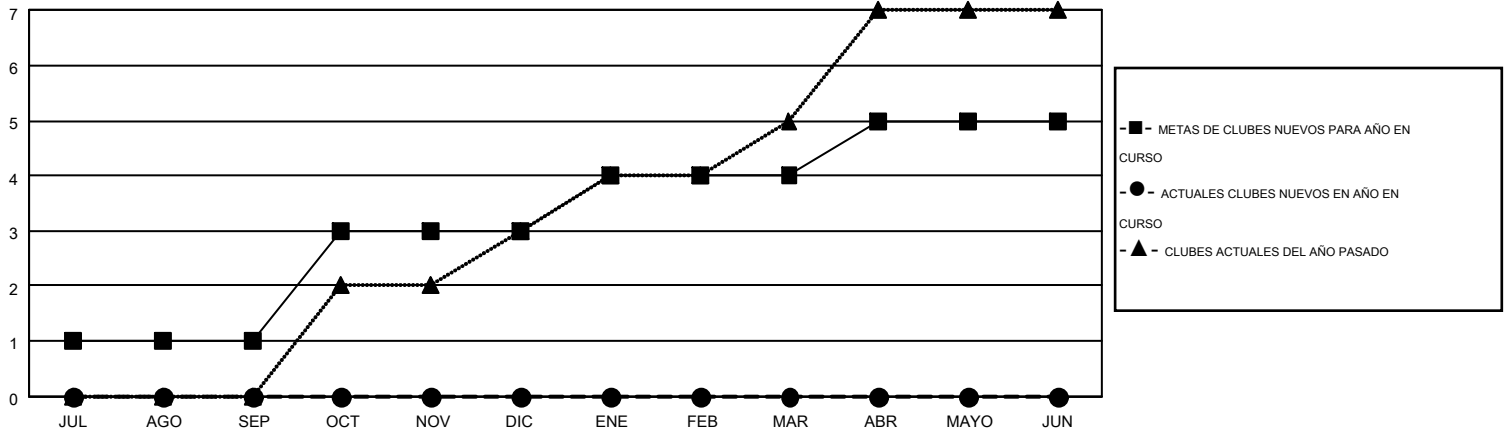

# MONTHLY MEMBERSHIP PROGRESS REPORT

Results as of: 7/31/2015

Multiple District M

LOCATION: PARAGUAY

GMT: PEDRO MARRELLO

GMT DE AE 3

Clubes					socios				
RESULTADOS DE 2015-2016					RESULTADOS DE 2015-2016				
TRIMESTRE	META DE CLUBES NUEVOS	NUEVOS CLUBES	CLUBES DADOS DE BAJA	GANANCIA/PÉRDIDA NETA	TRIMESTRE	META DE SOCIOS NUEVOS	SOCIOS FUNDADORES Y NUEVOS SOCIOS AÑADIDOS	SOCIOS DADOS DE BAJA	GANANCIA/PÉRDIDA NETA
JUL/AGO/SEP	1	0	0	0	JUL/AGO/SEP	51	10	45	-35
OCT/NOV/DIC	2	0	0	0	OCT/NOV/DIC	84	0	0	0
ENE/FEB/MAR	1	0	0	0	ENE/FEB/MAR	35	0	0	0
ABR/MAYO/JUN	1	0	0	0	ABR/MAYO/JUN	13	0	0	0

METAS Y CIFRA ACUMULATIVA DE CLUBES NUEVOS

METAS Y CIFRA ACUMULATIVA DE SOCIOS

CLUBES DADOS DE BAJA: 0	5 CLUBS OF 87 AÑADIERON 1 O MÁS SOCIOS NUEVOS	<u>DISTRIBUCIÓN POR SEXO</u>
		MASCULINO 1,318 (54.85%)
		FEMENINO 1,085 (45.15%)
<u>SOCIOS DADOS DE BAJA</u>	<a href="#">CLIC AQUÍ PARA DATOS DE SALUD DE CLUB</a>	SOCIOS EN UNIDAD FAMILIAR 849
FALLECIDOS 3		CABEZA DE FAMILIA 344
CLUB CANCELADO 0		NO ES CABEZA DE FAMILIA 505
OTRO 42		
TOTAL 45		